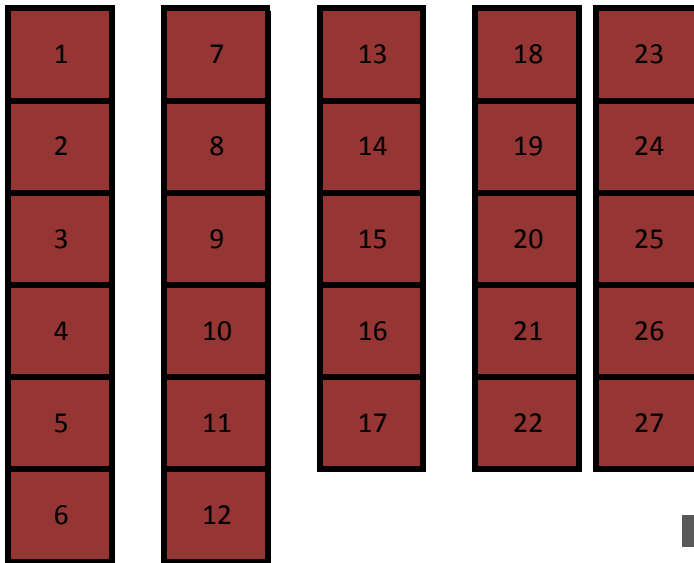

ACESSO AO RECINTO DA FEIRA

ACESSO AO RECINTO DA FEIRA

Ficha Técnica
Expoterceira Exposição de Atividades Económicas ilha Terceira
Setores Atividade: Artesanato, Produtos Regionais, Comércio
Indústria, Construção Civil e Serviços
Datas: 16, 17, 18 e 19 de outubro
Local: Multiusos Porto Judeu | Angra do Heroísmo
Montagem: 14 e 15 de outubro 09h00 às 24h00 (expositores)
Desmontagem: 20 de outubro 09h00 às 18h00 (expositores)
Inauguração: 16 de outubro 18h00

Horário
16 e 17 de outubro 18h00-24h00 (quinta e sexta-feira)
19 de outubro 13h00-24h00 (sábado)
20 de outubro 13h00-23h00 (domingo)

Legenda

- Automóveis (6mx6m)
- Instituições (3mx3m)
- Comércio e Serviços (3mx3m)
- Construção Cível (3mx3m)
- Prod./Serv. Regionais (3mx3m)
- Artesanato (3mx3m)
- Demonstrações (9mx6m)
- Acessos
- Restaurante (10mx20m)

Preços

- Exterior Stands Auto 6x6m - 36m2
- Associados €300,00
- Não Associados €600,00
- Pavilhão Multiusos
- Stands padrão 3x3m (9m2) 1 frente
- Associados €200,00
- Não Associados €400,00
- Stands padrão 3x3m (9m2) 2 frentes
- Associados €225,00
- Não Associados €450,00
- Tenda Produtos Regionais
- Stands padrão 3x3m (9m2)
- Associados €100,00
- Não Associados €200,00