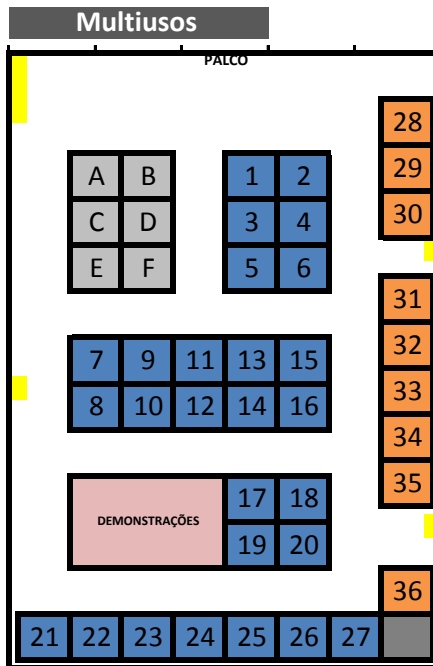

ACESSO AO RECINTO DA FEIRA

ACESSO AO RECINTO DA FEIRA

Ficha Técnica
Expoterceira Exposição de Atividades Económicas ilha Terceira
Setores Atividade: Artesanato, Produtos Regionais, Comércio
Indústria, Construção Civil e Serviços
Datas: 16, 17, 18 e 19 de outubro
Local: Multiusos Porto Judeu | Angra do Heroísmo
Montagem: 14 e 15 de outubro 09h00 às 24h00 (expositores)
Desmontagem: 20 de outubro 09h00 às 18h00 (expositores)
Inauguração: 16 de outubro 18h00

Horário
16 e 17 de outubro 18h00-24h00 (quinta e sexta-feira)
19 de outubro 13h00-24h00 (sábado)
20 de outubro 13h00-23h00 (domingo)

Legenda

- Automóveis (6mx6m)
- Instituições (3mx3m)
- Comércio e Serviços (3mx3m)
- Construção Cível (3mx3m)
- Prod./Serv. Regionais (3mx3m)
- Artesanato (3mx3m)
- Demonstrações (9mx6m)
- Acessos
- Restaurante (10mx20m)

Preços

- Exterior Stands Auto 6x6m - 36m2
- Associados €300,00
- Não Associados €600,00
- Pavilhão Multiusos
- Stands padrão 3x3m (9m2) 1 frente
- Associados €200,00
- Não Associados €400,00
- Stands padrão 3x3m (9m2) 2 frentes
- Associados €225,00
- Não Associados €450,00
- Tenda Produtos Regionais
- Stands padrão 3x3m (9m2)
- Associados €100,00
- Não Associados €200,00