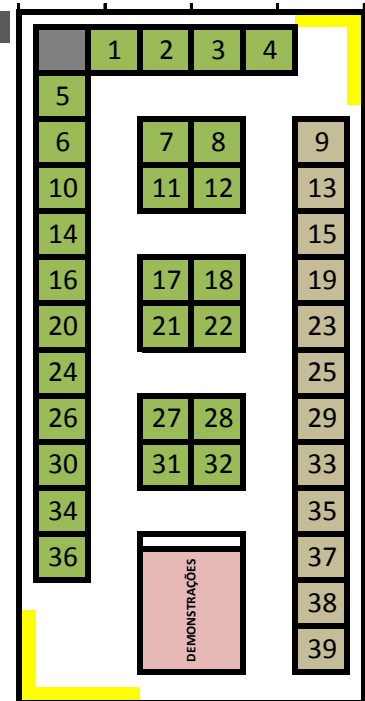

ACESSO AO RECINTO DA FEIRA

ACESSO AO RECINTO DA FEIRA

Ficha Técnica
Expoterceira Exposição de Atividades Económicas ilha Terceira
Setores Atividade: Artesanato, Produtos Regionais, Comércio
Indústria, Construção Civil e Serviços
Datas: 16, 17, 18 e 19 de outubro
Local: Multiusos Porto Judeu | Angra do Heroísmo
Montagem: 14 e 15 de outubro 09h00 às 24h00 (expositores)
Desmontagem: 20 de outubro 09h00 às 18h00 (expositores)
Inauguração: 16 de outubro 18h00

Horário
16 e 17 de outubro 18h00-24h00 (quinta e sexta-feira)
19 de outubro 13h00-24h00 (sábado)
20 de outubro 13h00-23h00 (domingo)

Legenda

- Automóveis (6mx6m)
- Instituições (3mx3m)
- Comércio e Serviços (3mx3m)
- Construção Cível (3mx3m)
- Prod./Serv. Regionais (3mx3m)
- Artesanato (3mx3m)
- Demonstrações (9mx6m)
- Acessos
- Restaurante (10mx20m)

Preços

- Exterior Stands Auto 6x6m - 36m2
- Associados €300,00
- Não Associados €600,00
- Pavilhão Multiusos
- Stands padrão 3x3m (9m2) 1 frente
- Associados €200,00
- Não Associados €400,00
- Stands padrão 3x3m (9m2) 2 frentes
- Associados €225,00
- Não Associados €450,00
- Tenda Produtos Regionais
- Stands padrão 3x3m (9m2)
- Associados €100,00
- Não Associados €200,00